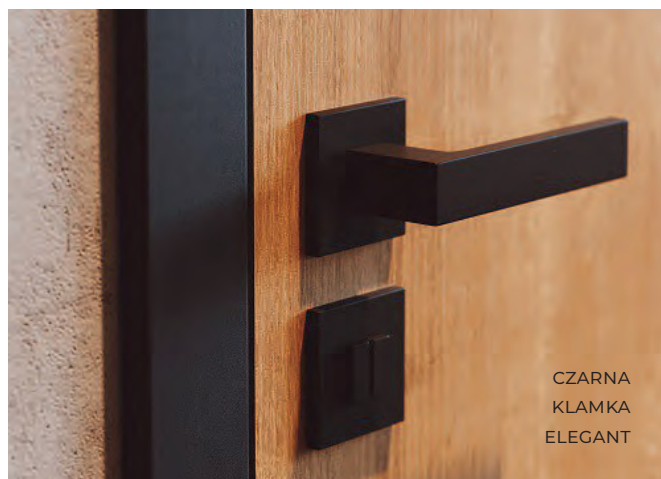

CZARNA KLAMKA ELEGANT