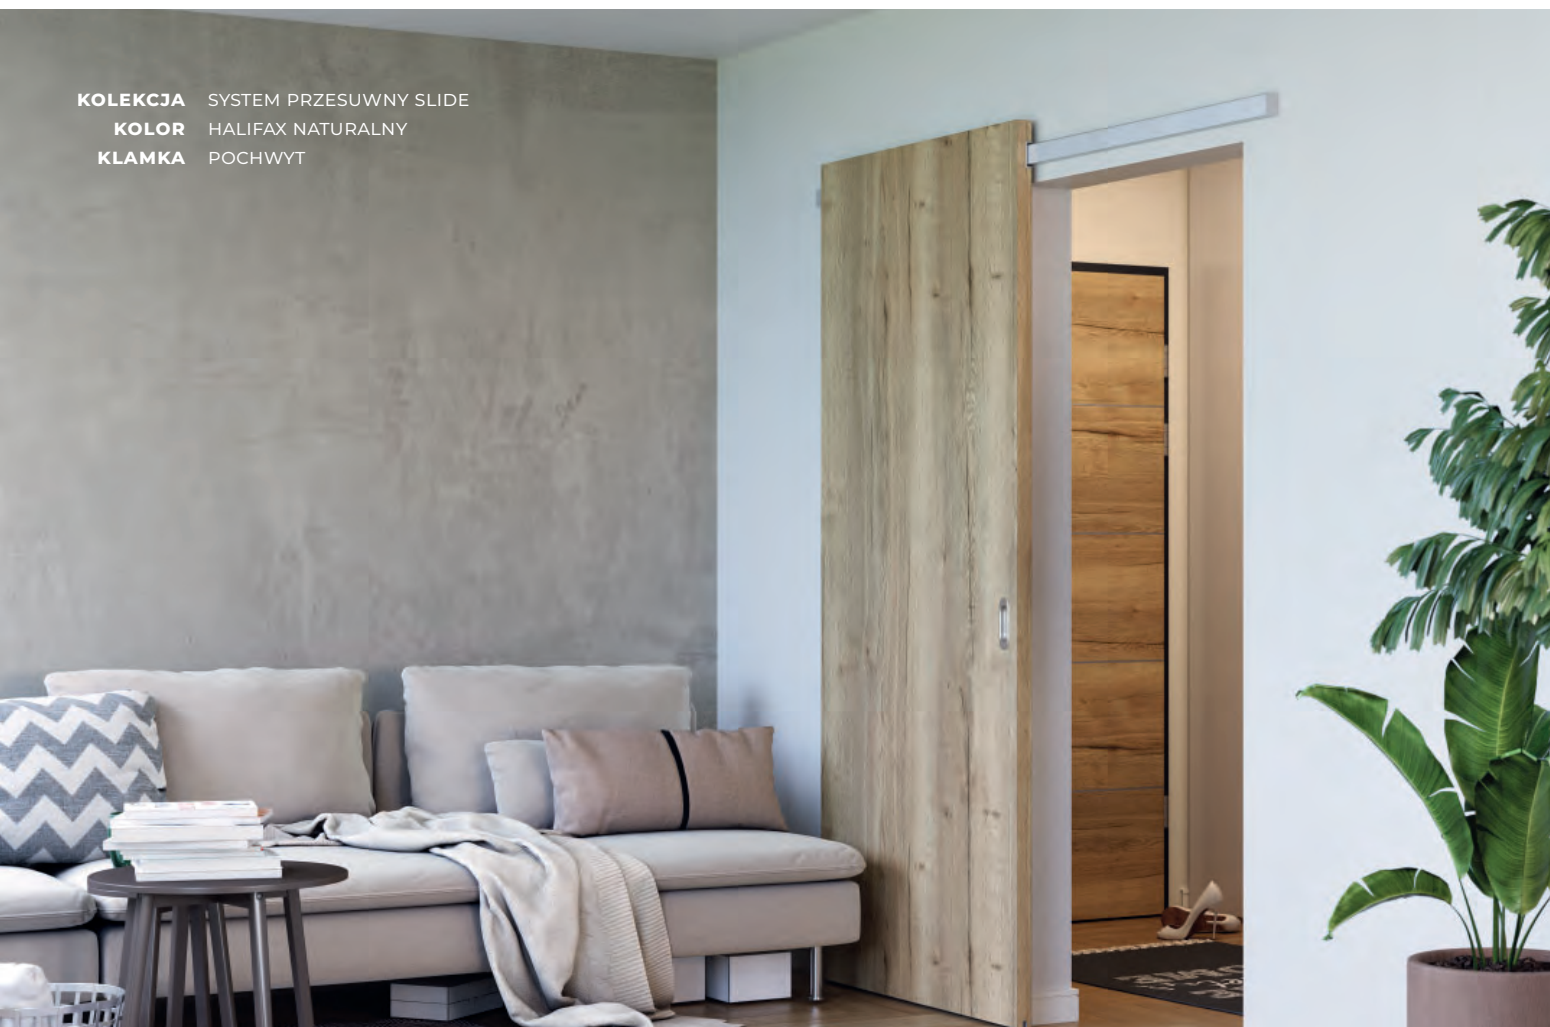

ZBLIŻENIE NA SKRZYDŁO
SYSTEMU PRZESUWNEGO EFEKT

Stwórz drzwi dla siebie na podstawie
DRZWI PRZESUWNYCH!

[www.porta.com.pl/produkty/
drzwi-lamane-suwane](http://www.porta.com.pl/produkty/drzwi-lamane-suwane)

KOLEKCJA SYSTEM PRZESUWNY SLIDE
KOLOR HALIFAX NATURALNY
KLAMKA POCHWYT