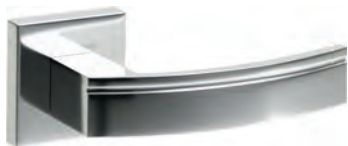

CZARNA

SUPRA Q

CZARNA

TOPAZ

STALOWA NIERDZEWNA

GAŁKA Q SLIM

CZARNA

BARCELONA