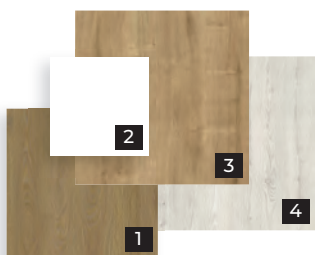

www.porta.com.pl/produkt/id/3315

GRUPA A

A.0

A.3

A.9

NAJCZĘŚCIEJ WYBIERANE KOLORY KOLEKCJI

- 1/ Dąb Naturalny
- 2/ Biały
- 3/ Dąb Angielski Hamilton
- 4/ Sosna Norweska

Wszystkie dostępne kolory kolekcji PORTA KONCEPT znajdziesz na s. 74–77