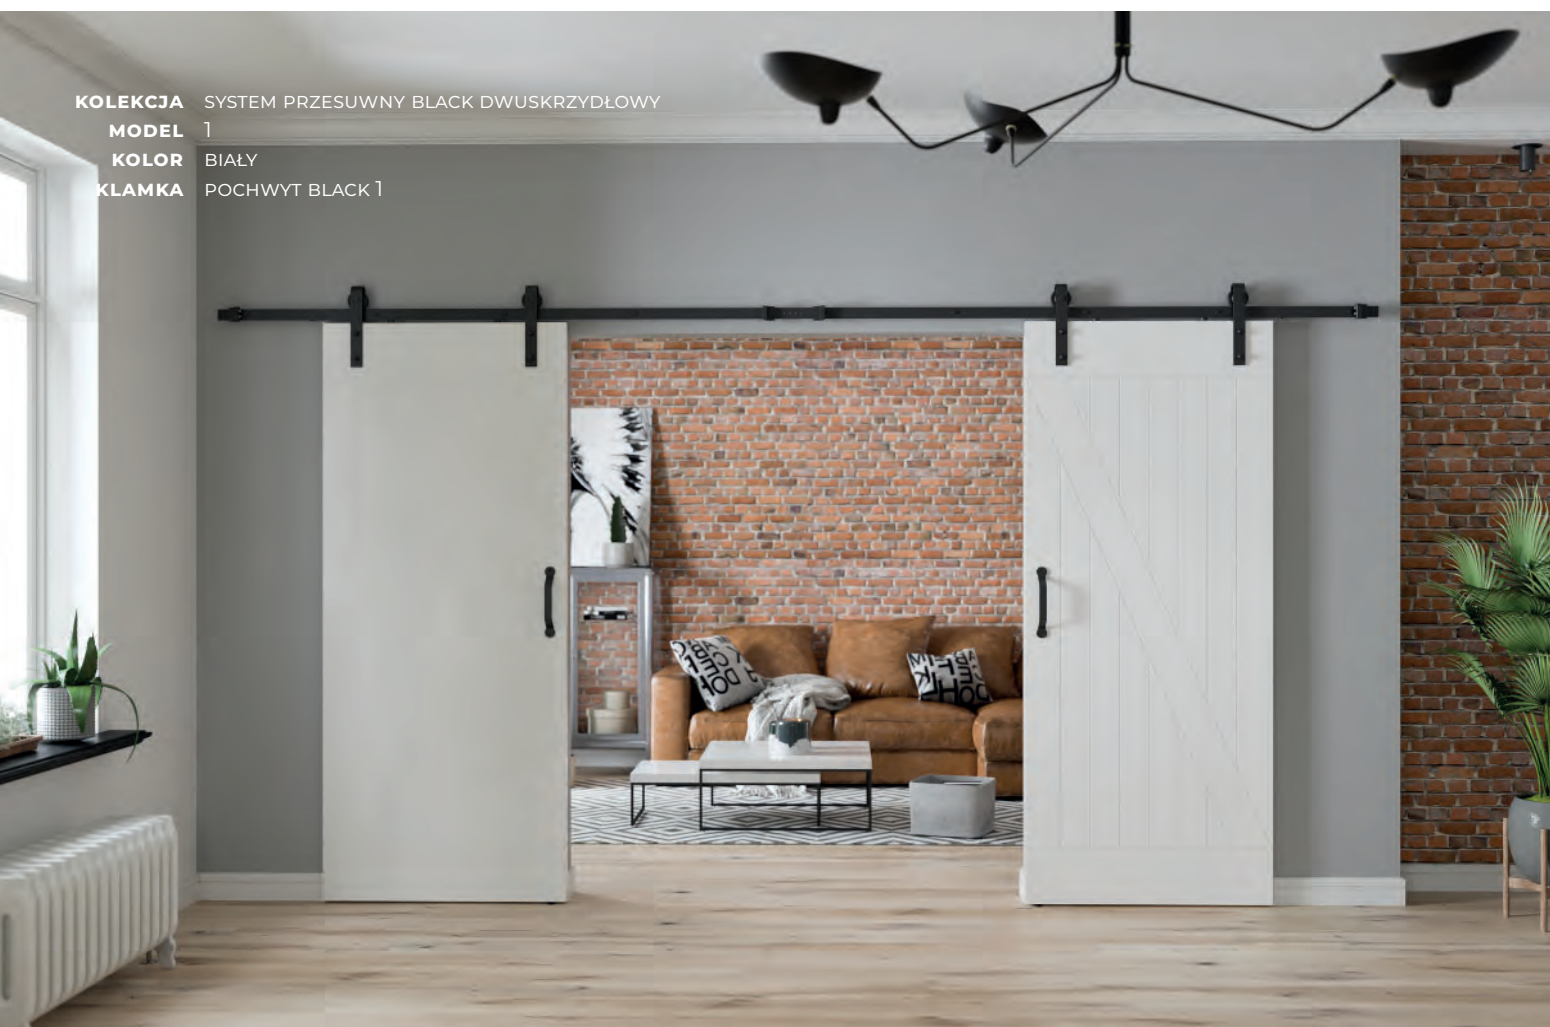

KOLEKCJA SYSTEM PRZESUWNY BLACK DWUSKRZYDŁOWY
MODEL 1
KOLOR BIAŁY
KLAMKA POCHWYT BLACK 1