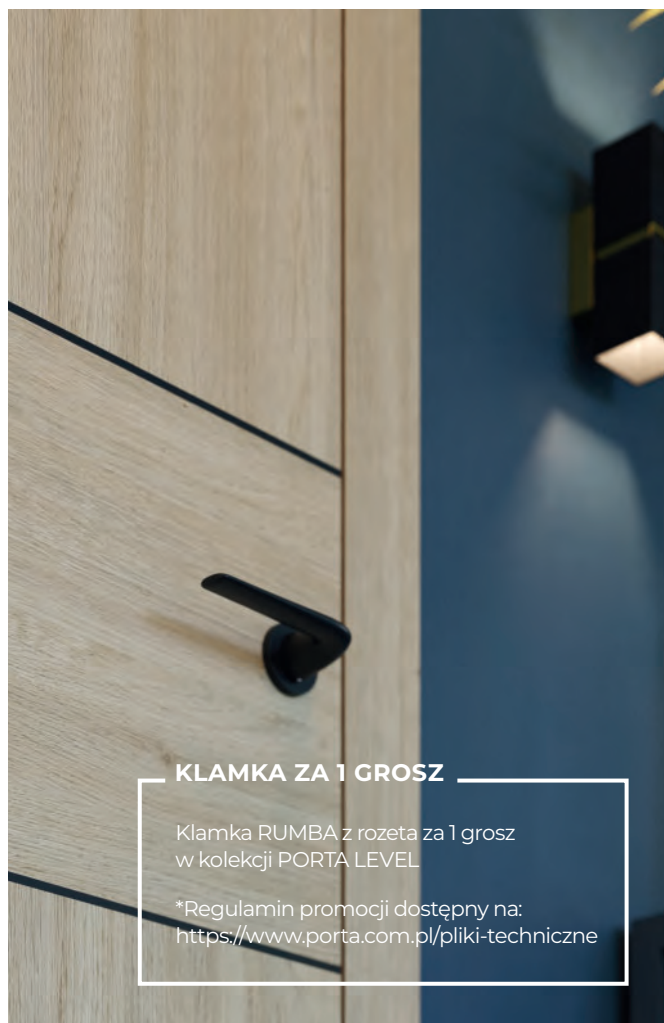

Panel górny może mieć pionowy lub poziomy kierunek usłojenia. Ciekawy efekt może dawać połączenie ze sobą dwóch kierunków usłojenia okleiny.

PANEL GÓRNY

Jeśli mieszkanie lub dom ma niewielki metraż i typową wysokość ścian można optycznie powiększyć wnętrze, wybierając np. ościeżnicę z panelem górnym. Ościeżnica LEVEL z panelem górnym o wysokości 20 lub 100 cm to ciekawe rozwiązanie, które dodatkowo optycznie wydłuża skrzydło i pozwala dopasować wysokość drzwi do potrzeb właściciela. W efekcie drzwi wyglądają niezwykle nowocześnie, a wnętrze sprawi wrażenie bardziej przestronnego.

Stwórz drzwi dla siebie na podstawie kolekcji **PORTA LEVEL!**

www.porta.com.pl/produkt/id/15659

KLAMKA ZA 1 GROSZ

Klamka RUMBA z rozeta za 1 grosz w kolekcji PORTA LEVEL

*Regulamin promocji dostępny na: <https://www.porta.com.pl/pliki-techniczne>