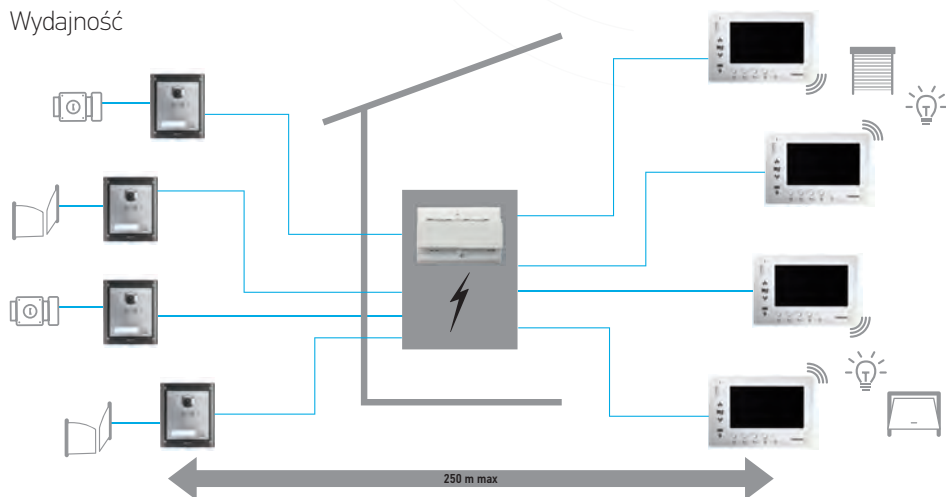

* Sprawdź dostępność u swojego sprzedawcy.

V500

- Otwieranie z domu bramy i furtki.
- Identyfikacja gości dzięki pamięci obrazu.
- Solidna obudowa stacji bramowej.
- Noktowizja z diodami podczerwieni do lepszego rozpoznawania gości.
- 7" calowy dotykowy ekran wyświetlacza z przyjaznym interfejsem użytkownika.
- Szerokokątna kamera dla pewnego rozpoznawania gości.
- Specjalny interfejs do sterowania maksymalnie 5 bezprzewodowymi urządzeniami Somfy RTS.
- Połączenie między obydwooma panelami za pomocą przewodu 2-żyłowego (do 100 m).
- Wyświetlanie temperatury wewnętrznej i zewnętrznej na monitorze.

VSYSTEMPRO

Wyjątkowa oferta

Dzięki kompatybilności z urządzeniami Somfy działającymi w technologii io lub RTS, monitor wewnętrzny staje się centralnym punktem sterowania domu.

Każdy monitor z zakresu wideodomofonów Somfy zapewnia komfort sterowania maksymalnie 5 urządzeniami radiowymi Somfy (lub grupami urządzeń).

Wydajność

Uniwersalność

- 2 zakresy poziomów Origin i Premium z przystosowanymi funkcjami dla użytkownika końcowego.
- Wewnętrzne monitory w wersji io i w wersji RTS dla zapewnienia kompatybilności z urządzeniami Somfy.
- Kompletny zakres akcesoriów dla systemu w pełni dostosowanego do instalacji.

Kamery internetowe - spokój i bezpieczeństwo.

praktyczna wskazówka :)

Konfiguracji: samodzielnie - przy pomocy dedykowanej aplikacji (iOS & Android) lub we współpracy z TaHomą®

Charakterystyka:

- Instalacja Plug&Play poprzez aplikację
- Przyjazny interfejs
- Brak potrzeby zakładania konta WWW
- Kompresja H.264 zapewnia płynne przesyłanie strumieniowe
- Przechowywanie obrazu na karcie Micro SD
- Możliwość nagrywania po zmroku
- Łatwy dostęp do listy zdarzeń
- 2-kierunkowa komunikacja głosowa (kamery wewnętrzne)