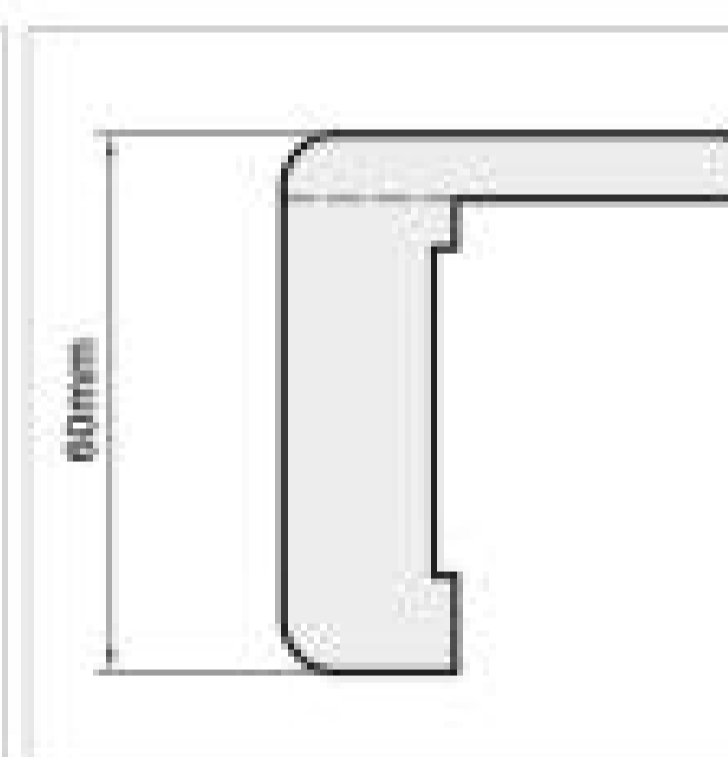

CENNIK OŚCIEŻNIC REGULOWANYCH Z KĄTOWNIKIEM 60mm (SW)

Symbol wariantu	Grubość ściany mm	Złożenie paneli środkowych	netto [brutto]
A	75-95		320,00 [393,60]
B	95-115		345,00 [424,35]
C	120-140		
D	140-160		380,00 [467,40]
E	160-180		
J	260-280	140+120	
K	280-300	140+140	476,00 [585,48]

POZOSTAŁE ROZMIARY
DOSTĘPNE ZGODNIE
Z OFERTĄ
KATALOGOWĄ.