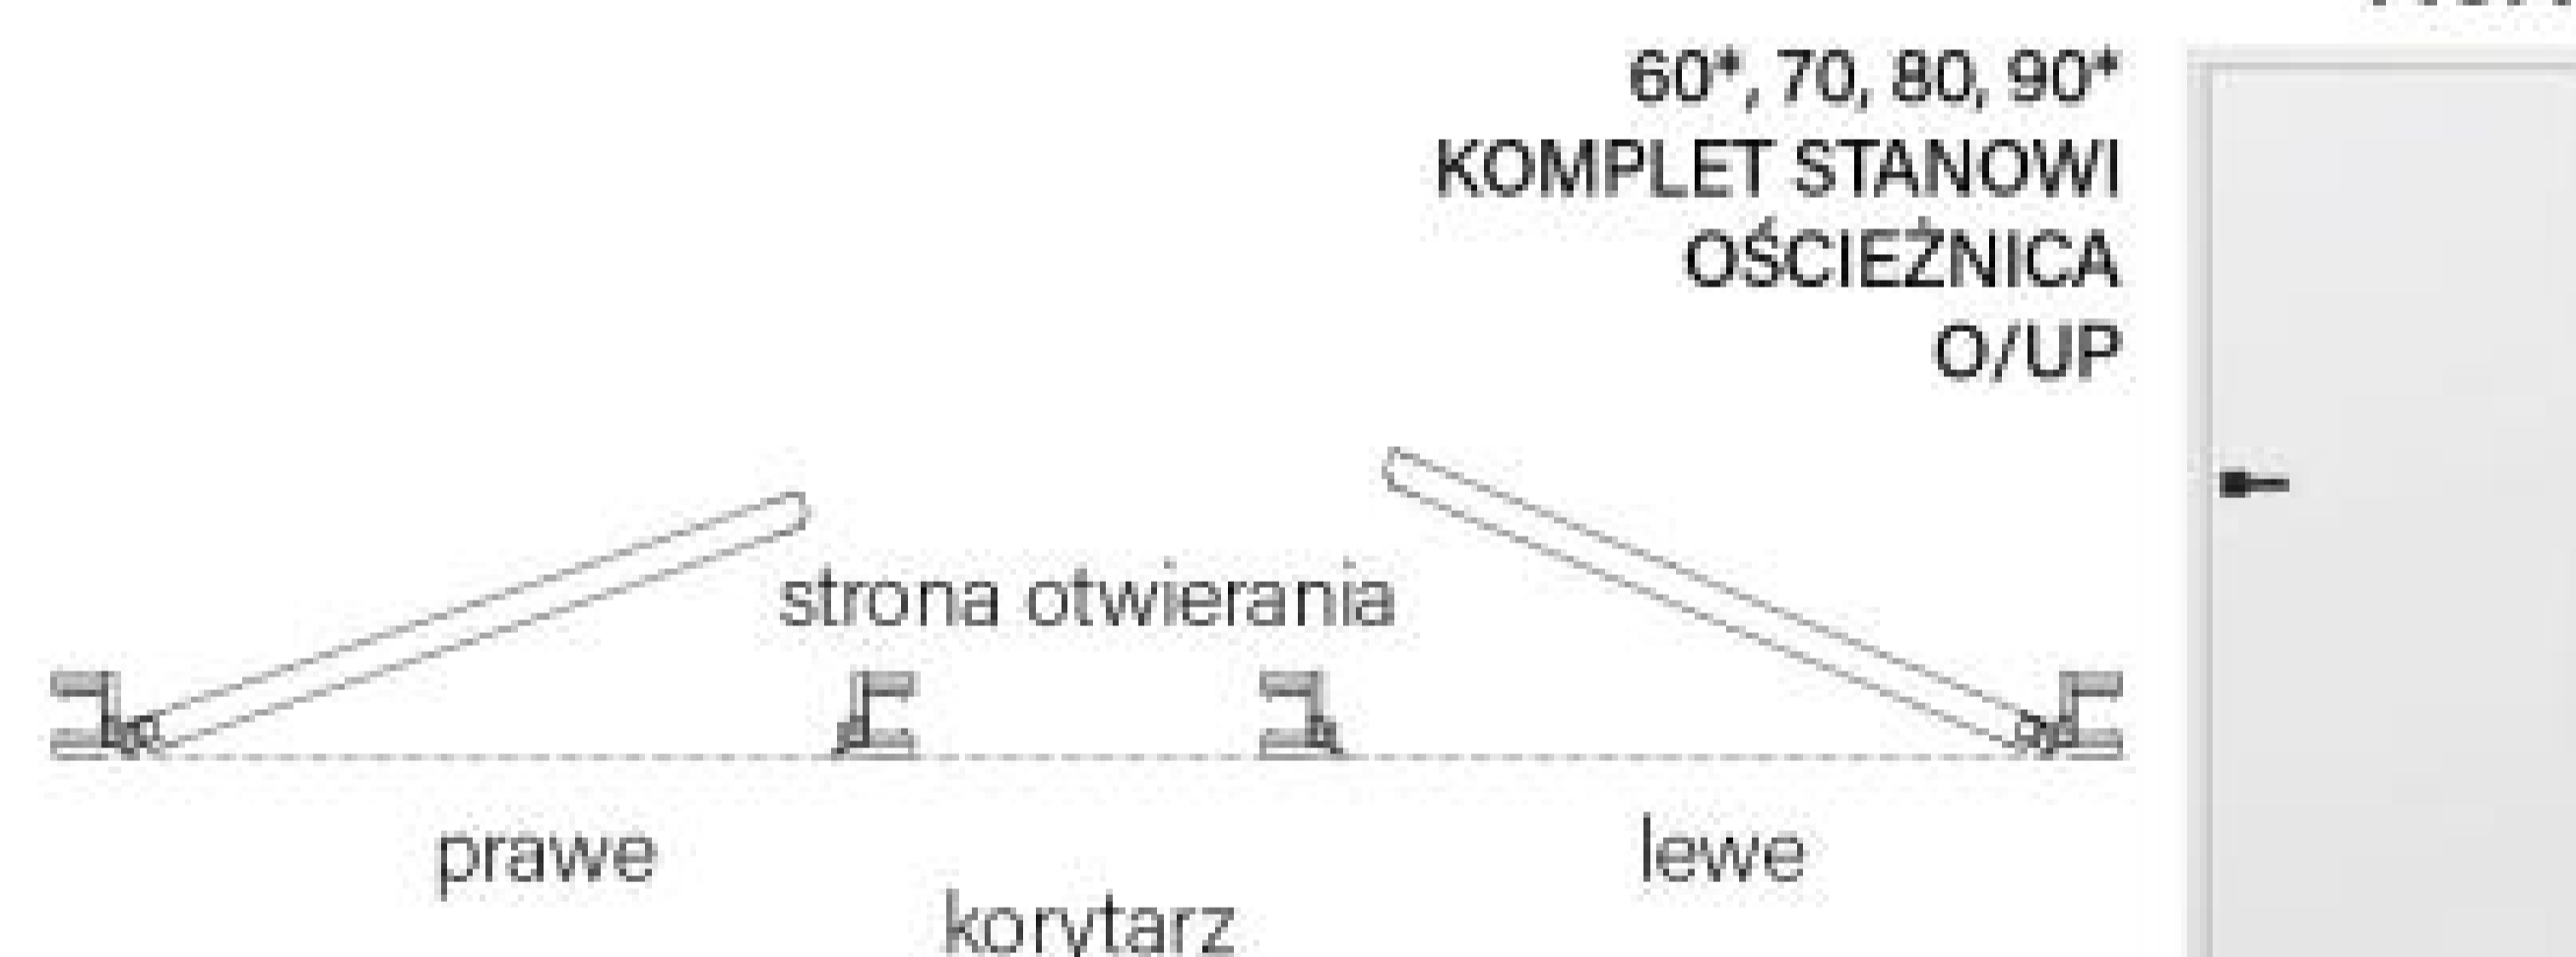

MO/P

60*, 70, 80, 90*
KOMPLET STANOWI
OŚCIEŻNICA
O/UP