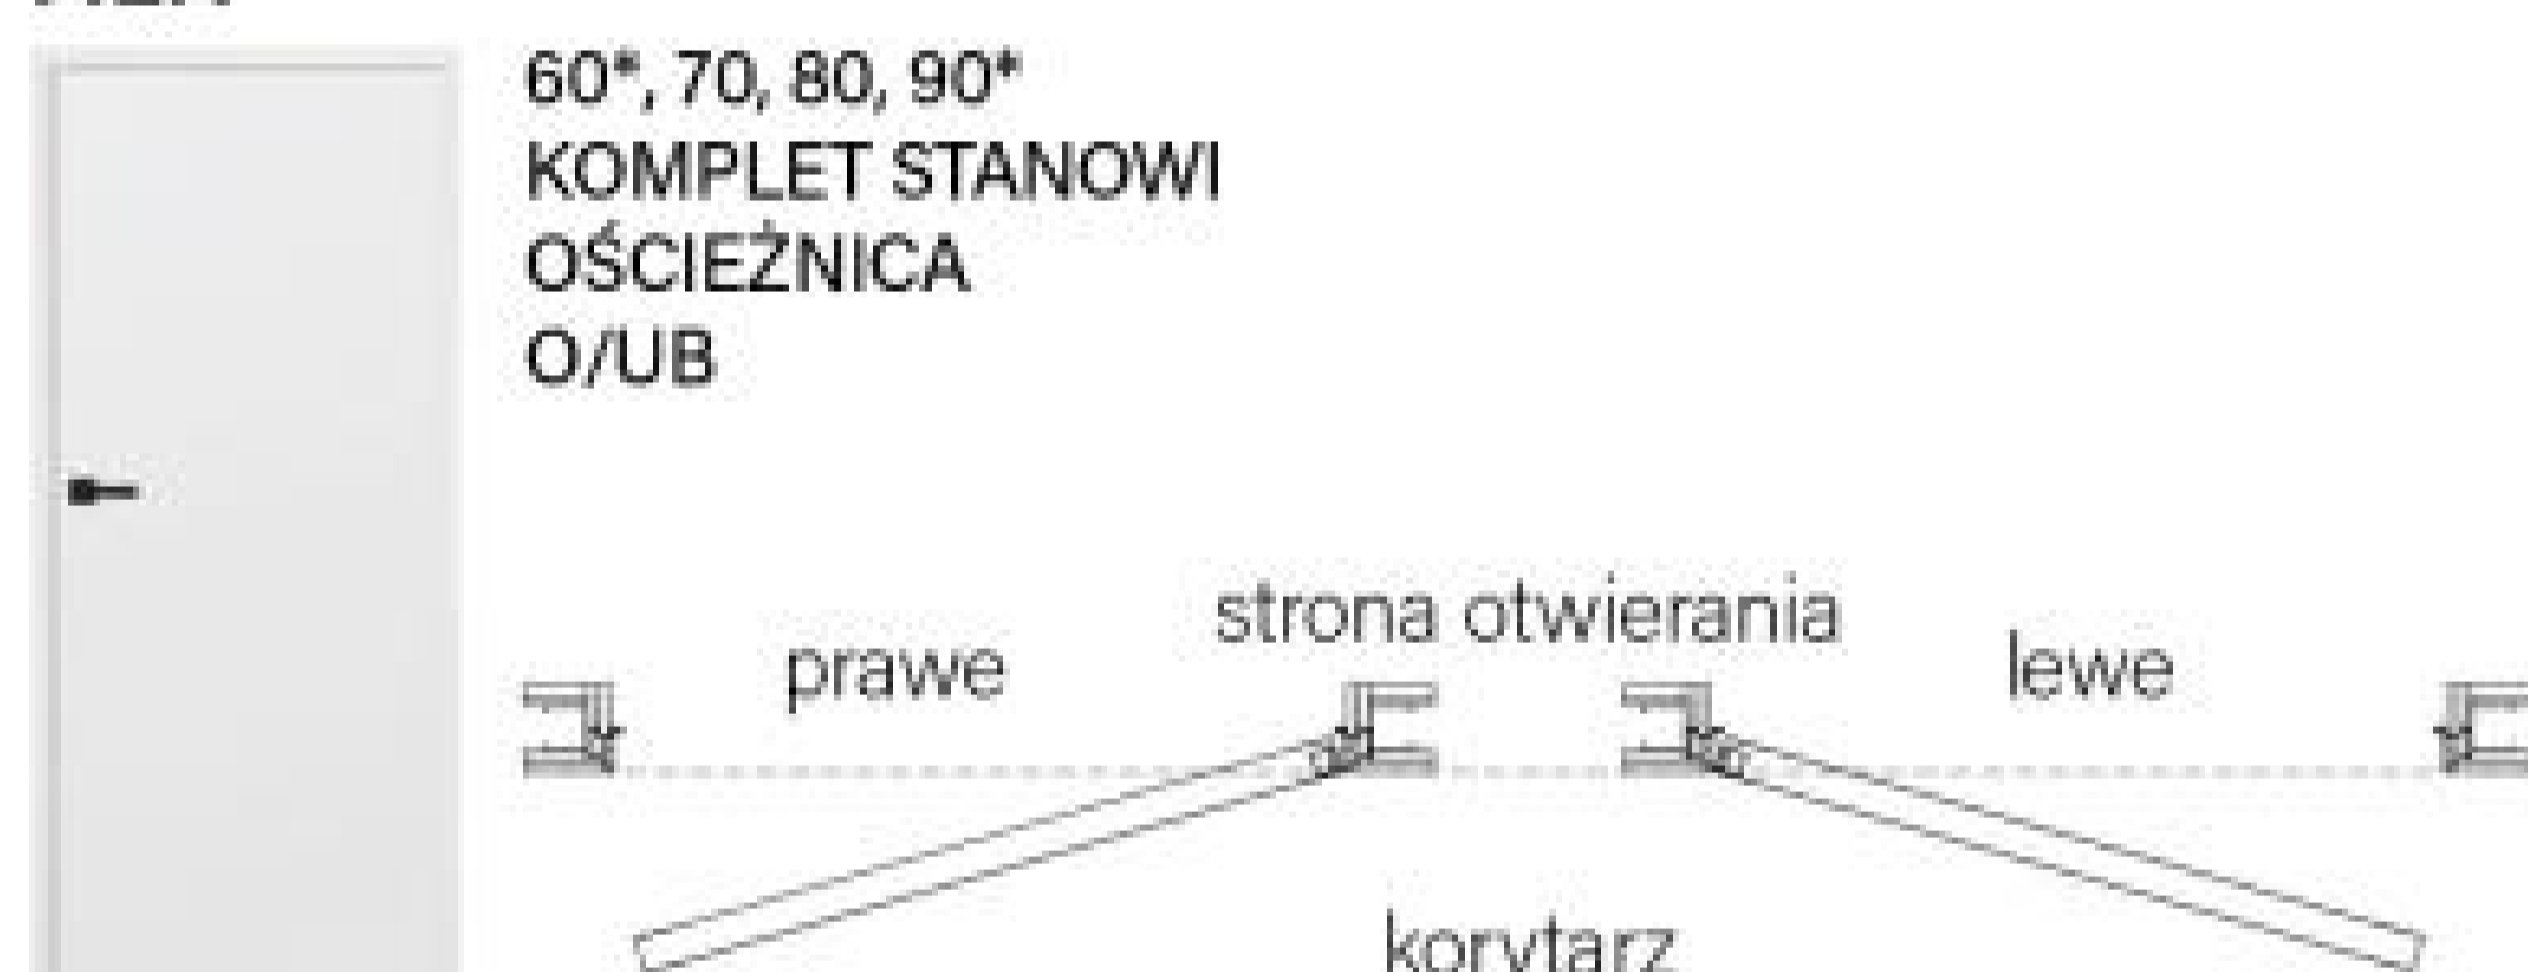

ME/P

60*, 70, 80, 90*
KOMPLET STANOWI
OŚCIEŻNICA
O/UB